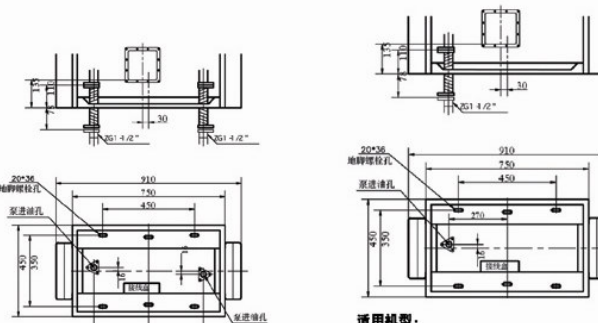

由内到外， 精心打造

使用性能和环境

标准输油流量：5-50L/min
 计量准确度：±0.25%
 工作环境：相对湿度：20%~95%
 最高温度：+55℃
 最低温度：-35℃
 整机噪音：< 72dB
 电脑供电：单相 220V 50Hz
 电脑功耗：< 500W
 自带泵进油口真空度：≥ 54Kpa
 潜泵出油口压力：≥ 260Kpa
 动力：潜泵、自带泵可选

潜 泵：单相220V 50Hz 1200W

自带泵：三相380V 50Hz 750W

外型尺寸：1000(长) x 520(宽) x 2090(高)mm

设备型号

JT1000GB	税控自带泵单油品单枪双显示
JT1100GB	税控自带泵单油品双枪四显示
JT1200GB	税控自带泵双油品双枪四显示
JTA000GB	税控潜泵单油品单枪双显示
JTA100GB	税控潜泵单油品双枪四显示
JTA200GB	税控潜泵双油品双枪四显示
JK1000GB	IC卡税控自带泵单油品单枪双显示
JK1100GB	IC卡税控自带泵单油品双枪四显示
JK1200GB	IC卡税控自带泵双油品双枪四显示
JKA000GB	IC卡税控潜泵单油品单枪双显示
JKA100GB	IC卡税控潜泵单油品双枪四显示
JKA200GB	IC卡税控潜泵双油品双枪四显示